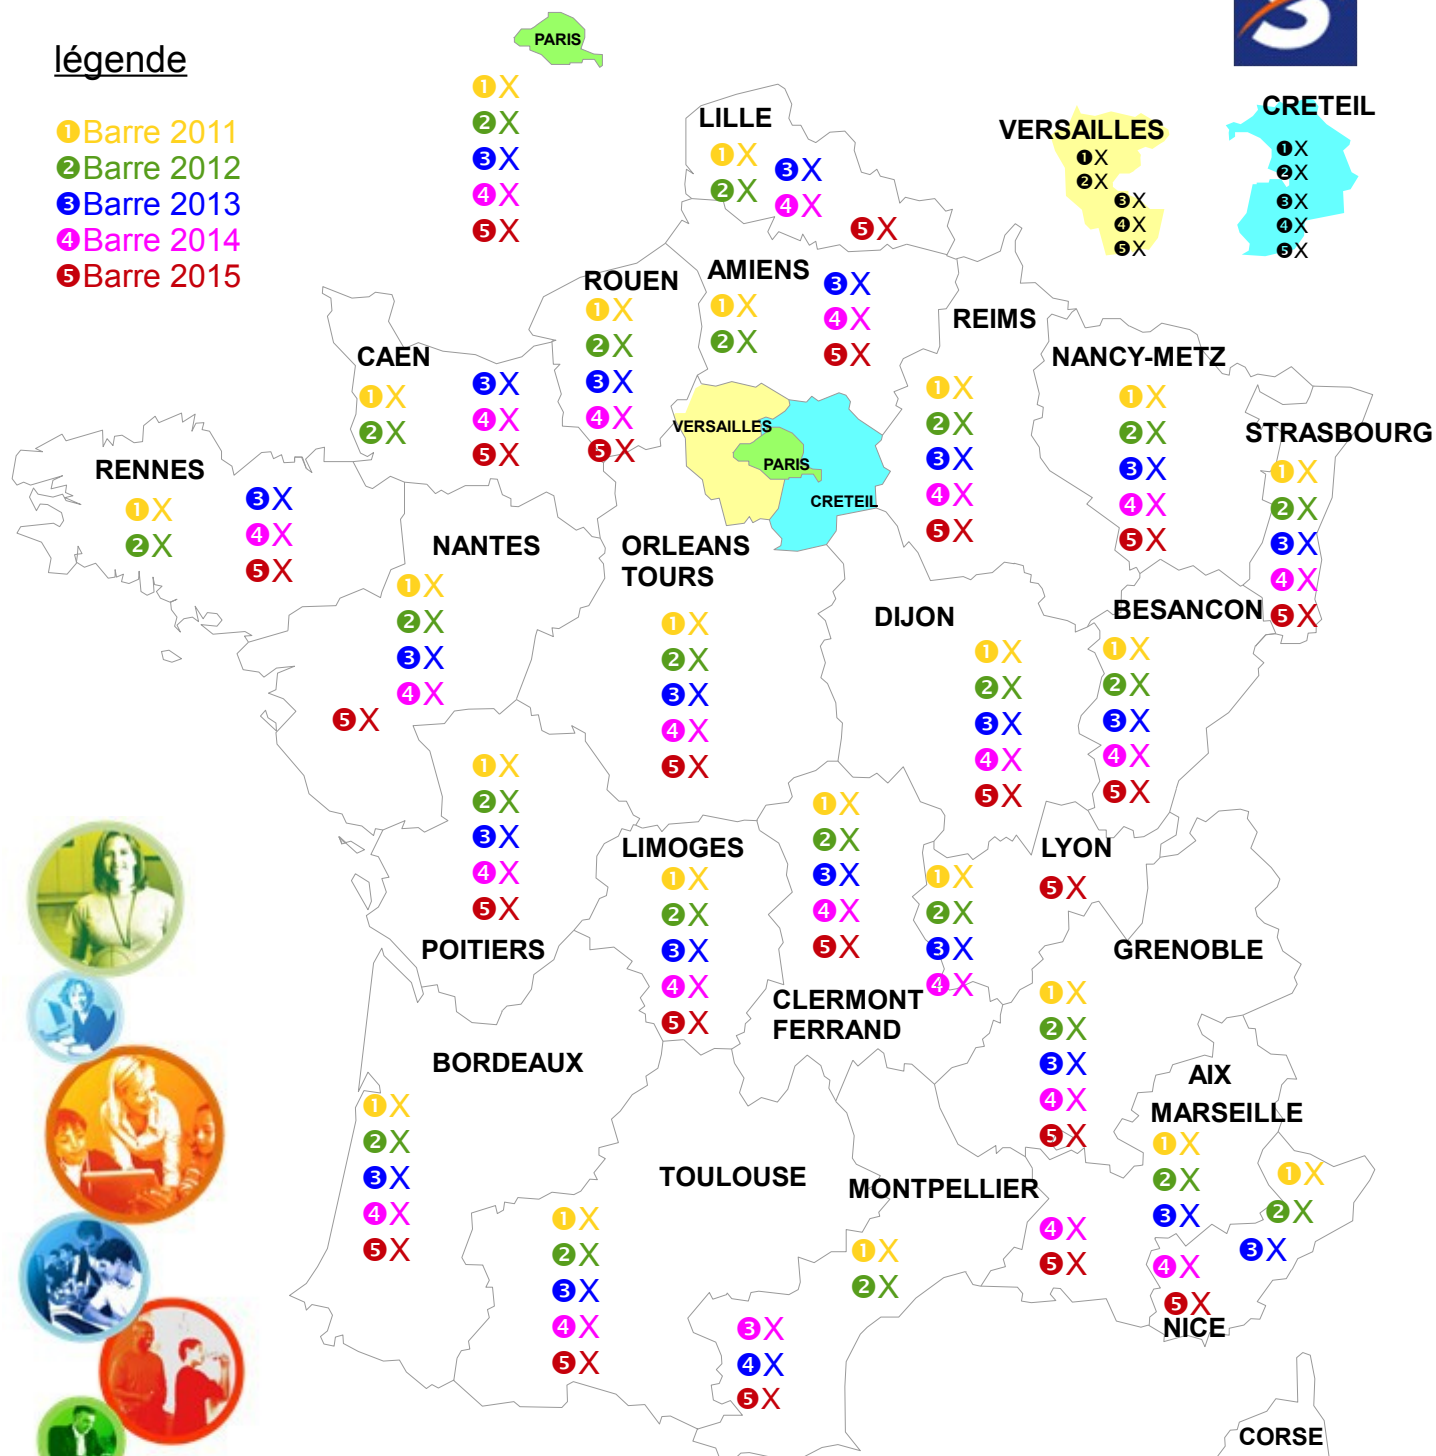

BARRES MOUVEMENT INTERACADEMIQUE DE 2011 à 2015

CORSE

légende

- 1 Barre 2011
- 2 Barre 2012
- 3 Barre 2013
- 4 Barre 2014
- 5 Barre 2015

- 1X
- 2X
- 3X
- 4 621.1
- 5 621.1